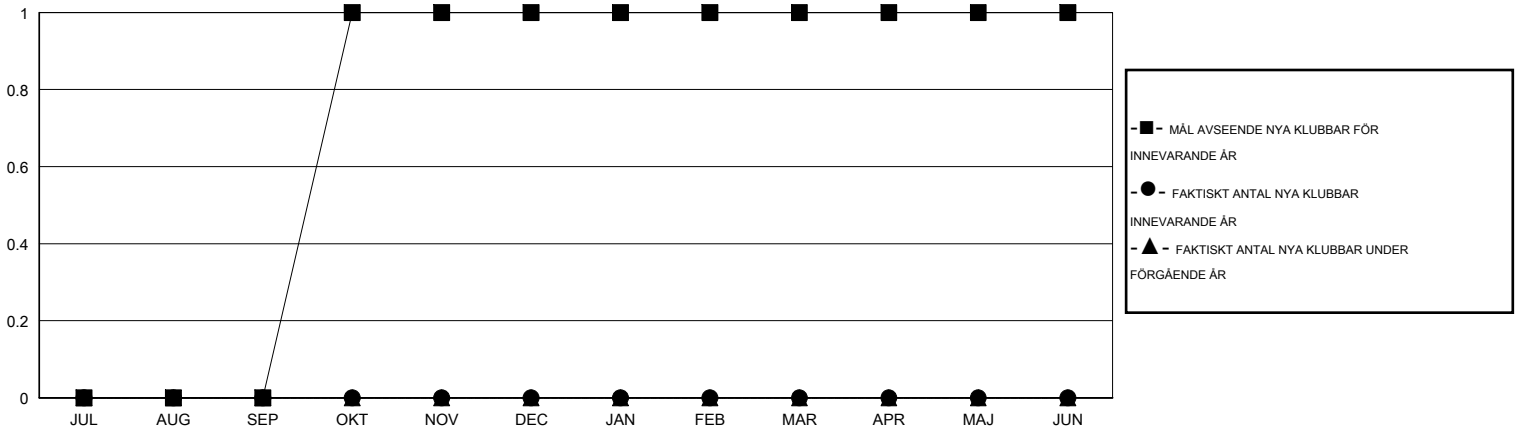

MONTHLY MEMBERSHIP PROGRESS REPORT

District 101VG

Results as of: 7/31/2014

GMT: Kenneth Persson

OMRÅDE SWEDEN

GMT KO 4

Klubbar					Medlemmar				
RESULTAT FÖR 2014-2015					RESULTAT FÖR 2014-2015				
KVARTAL	MÅL AVSEENDE NYA KLUBBAR	FAKTISKT ANTAL NYA KLUBBAR	FAKTISKT ANTAL NEDLAGDA KLUBBAR	FAKTISK NETTOÖKNING / MINSKNING	KVARTAL	MÅL AVSEENDE NYA MEDLEMMAR	FAKTISKT ANTAL NYA MEDLEMMAR TOTALT	FAKTISKT ANTAL AVFÖRDA MEDLEMMAR	FAKTISK NETTOÖKNING / MINSKNING
JUL/AUG/SEP	0	0	1	-1	JUL/AUG/SEP	4	3	4	-1
OKT/NOV/DEC	1	0	0	0	OKT/NOV/DEC	15	0	0	0
JAN/FEB/MAR	0	0	0	0	JAN/FEB/MAR	10	0	0	0
APR/MAJ/JUN	0	0	0	0	APR/MAJ/JUN	-5	0	0	0

MÅL OCH FAKTISKT ANTAL NYA KLUBBAR

MÅL OCH FAKTISKT ANTAL MEDLEMMAR

NEDLAGDA KLUBBAR: 1

2 CLUBS OF 70 TOG UPP EN ELLER FLER NYA MEDLEMMAR

KÖNSFÖRDELNING

MAN 1,483 (85.77%)
KVINNA 246 (14.23%)

AVFÖRDA MEDLEMMAR