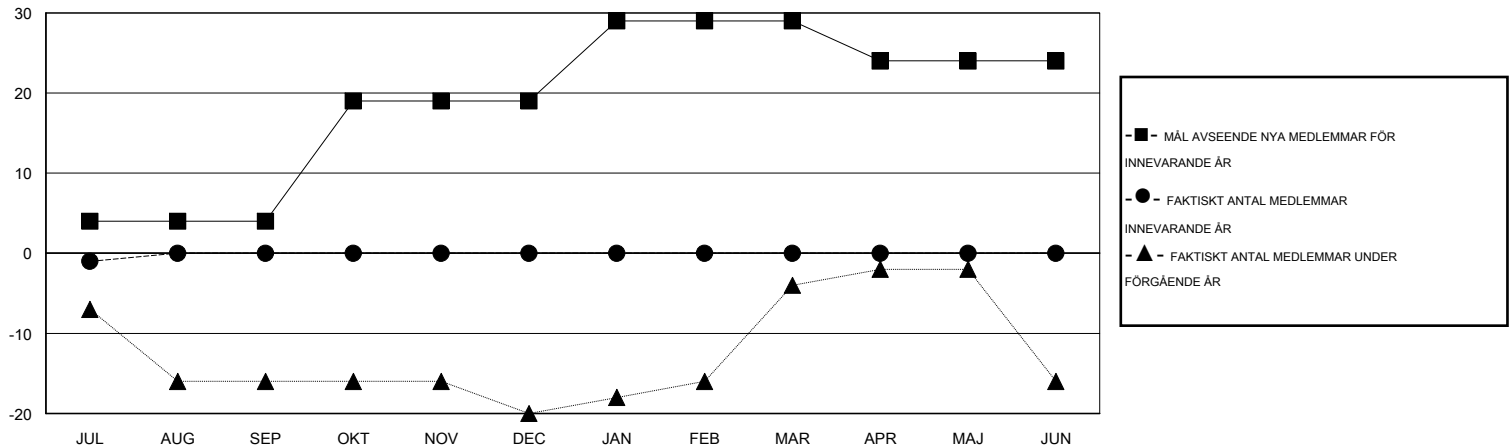

MONTHLY MEMBERSHIP PROGRESS REPORT

District 101VG

Results as of: 7/31/2014

GMT: Kenneth Persson

OMRÅDE SWEDEN

GMT KO 4

Klubbar					Medlemmar				
RESULTAT FÖR 2014-2015					RESULTAT FÖR 2014-2015				
KVARTAL	MÅL AVSEENDE NYA KLUBBAR	FAKTISKT ANTAL NYA KLUBBAR	FAKTISKT ANTAL NEDLAGDA KLUBBAR	FAKTISK NETTOÖKNING / MINSKNING	KVARTAL	MÅL AVSEENDE NYA MEDLEMMAR	FAKTISKT ANTAL NYA MEDLEMMAR TOTALT	FAKTISKT ANTAL AVFÖRDA MEDLEMMAR	FAKTISK NETTOÖKNING / MINSKNING
JUL/AUG/SEP	0	0	1	-1	JUL/AUG/SEP	4	3	4	-1
OKT/NOV/DEC	1	0	0	0	OKT/NOV/DEC	15	0	0	0
JAN/FEB/MAR	0	0	0	0	JAN/FEB/MAR	10	0	0	0
APR/MAJ/JUN	0	0	0	0	APR/MAJ/JUN	-5	0	0	0

MÅL OCH FAKTISKT ANTAL NYA KLUBBAR

MÅL OCH FAKTISKT ANTAL MEDLEMMAR

NEDLAGDA KLUBBAR: 1

2 CLUBS OF 70 TOG UPP EN ELLER FLER NYA MEDLEMMAR

KÖNSFÖRDELNING

MAN 1,483 (85.77%)
KVINNA 246 (14.23%)

AVFÖRDA MEDLEMMAR